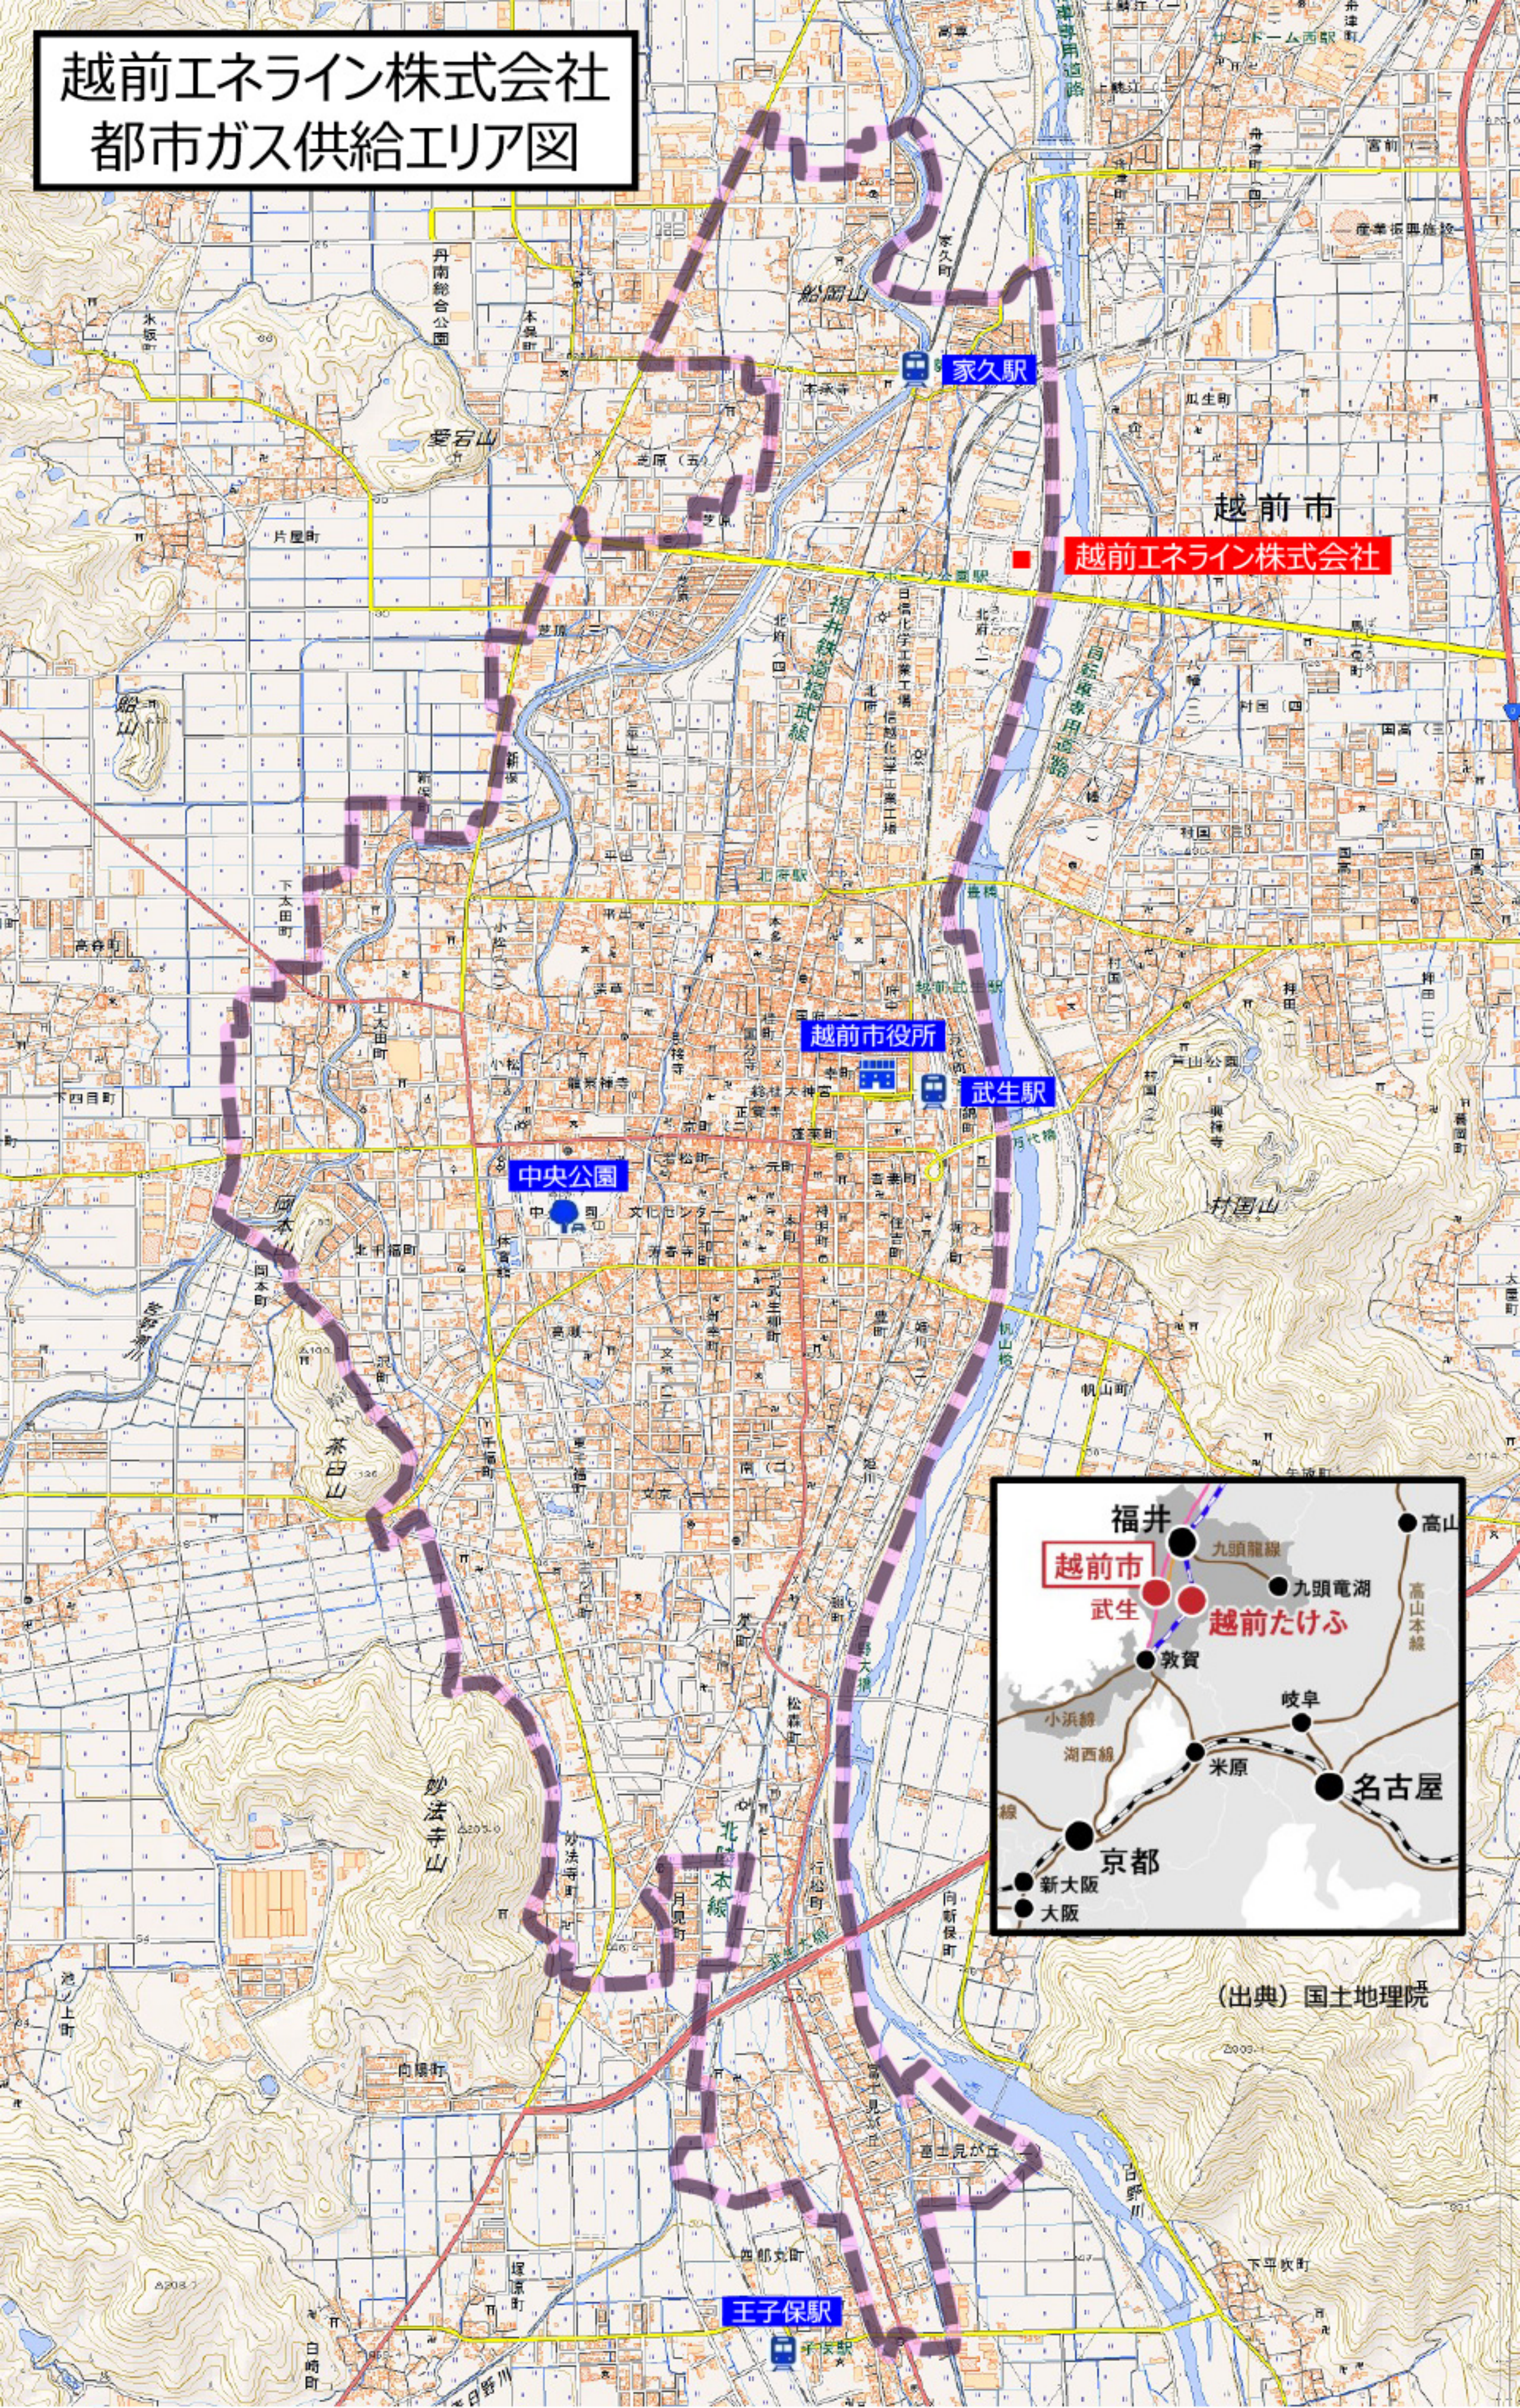

越前エネライン株式会社 都市ガス供給エリア図

(出典) 国土地理院